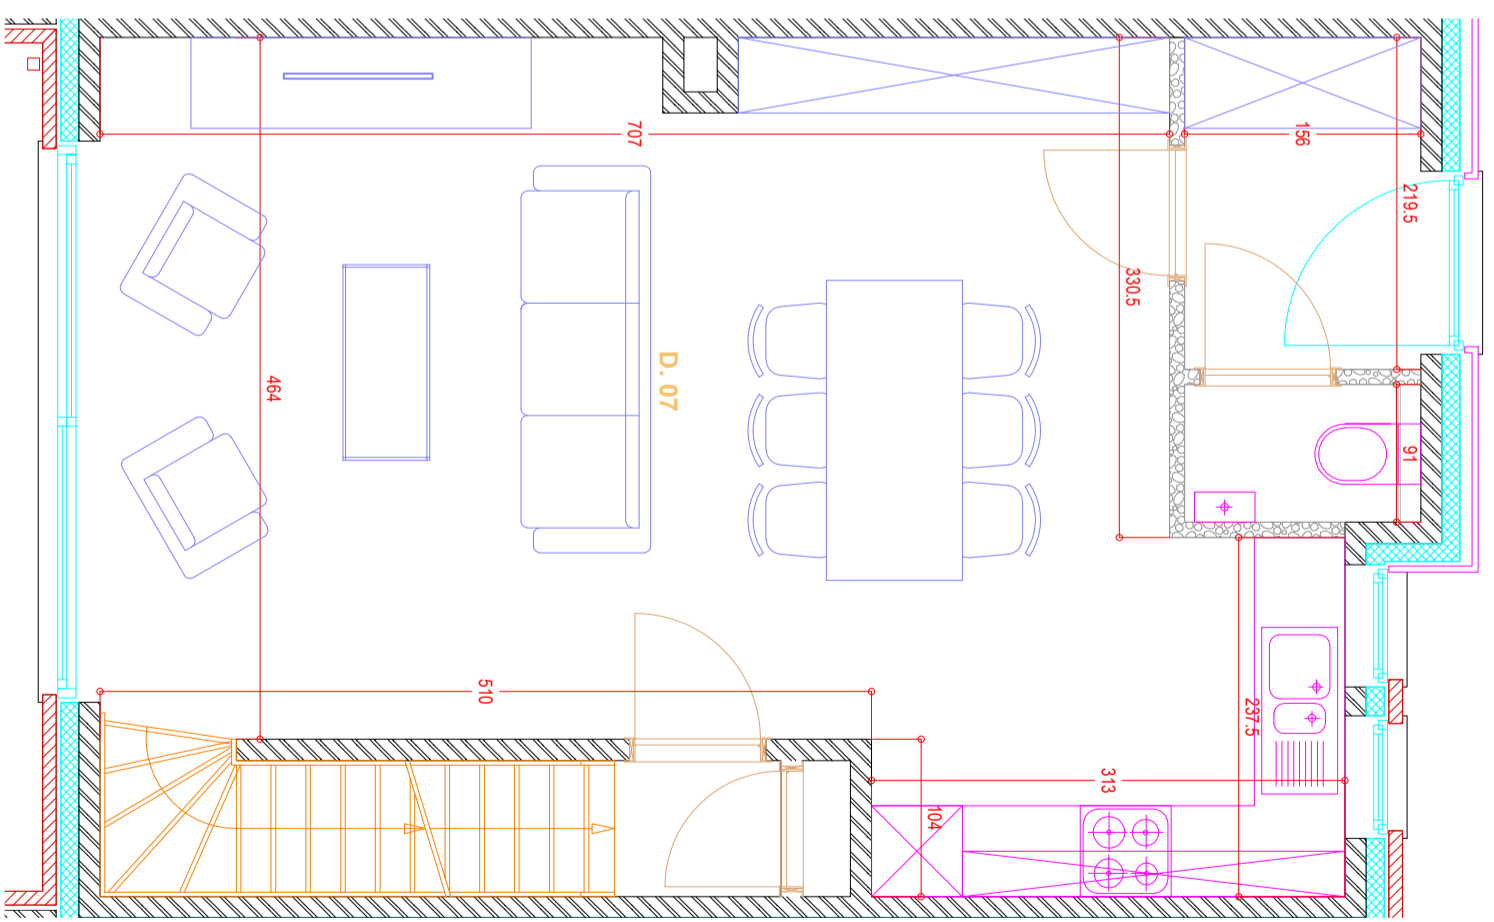

Kelder

Gelijkvloers

Project : Arendshof - Harelbeke
 D.07 - PXX - BXX
 09/11/2023
 Schaal 1/50 indien A3
 Bruto oppervlakte woning: 163,67m²
 Bruto oppervlakte grond (excl. woning): 93,26m²

TOP HOME BUILDING